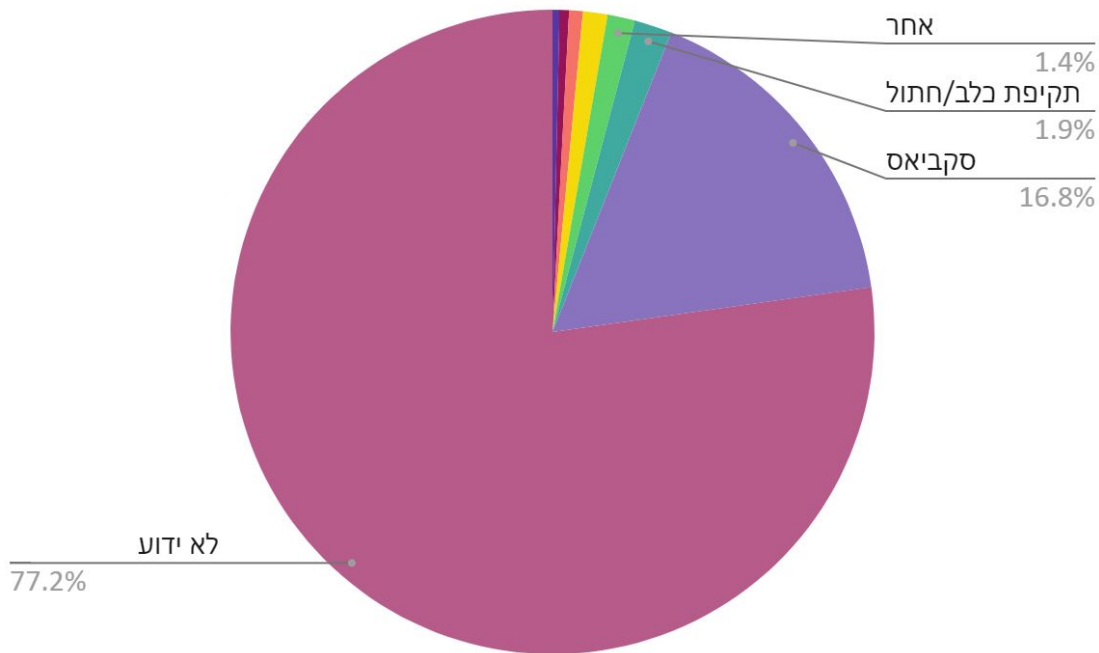

חיבולנס - סיכום 2022

השורה התחתונה

2018	2019	2020	2021	2022	
4,086 בממוצע 11 חיות ליום	5,450 בממוצע 15 חיות ליום	7,078 בממוצע 19 חיות ליום	8,675 בממוצע 24 חיות ליום	6,817 בממוצע 19 חיות ליום	חיות
3,863 בממוצע 10 קריאות ליום	5,050 בממוצע 14 קריאות ליום	6,649 בממוצע 18 קריאות ליום	8,263 בממוצע 23 קריאות ליום	6,486 בממוצע 18 קריאות ליום	קריאות
קיפוד מצוי 712	קיפוד מצוי 1195	קיפוד מצוי 1673	קיפוד מצוי 2071	קיפוד מצוי 1663	החיה הנפוצה ביותר
49 חיות 22.5.18	80 חיות 26.5.19	128 חיות 18.5.20	102 חיות 2.6.21	68 חיות 11.4.22	היום הכי עמוס

גורים וגוזלים

2020	2021	2022	
5650 (82.36%)	7050 (81.6%)	5675 (83.25%)	בוגר
362 (5.28%)	714 (8.3%)	506 (7.42%)	פרחון
660 (9.62%)	638 (7.4%)	453 (6.65%)	גוזל
135 (1.97%)	163 (1.9%)	124 (1.82%)	גור
49 (0.71%)	54 (0.6%)	47 (0.69%)	אפרוח
4 (0.06%)	19 (0.2%)	12 (0.18%)	אבקוע

החיות הנפוצות ביותר

גורמי פגיעה

2021	2022	גורמי פגיעה מובילים
1391	1143	סקביאס
236	129	תקיפת כלב/חתול
55	84	אחזקה בשבי
78	47	דריסה
66	32	מלכודת דבק
50	24	חשד לבוטוליזם

קיפודים

2018	2019	2020	2021	2022	
קיפוד מצוי 712	קיפוד מצוי 1195	קיפוד מצוי 1673	קיפוד מצוי 2071	קיפוד מצוי 1663	החיה הנפוצה ביותר
745	1212	1744	2163	1726	סה"כ קיפודים (כולל חולות ומדבר)