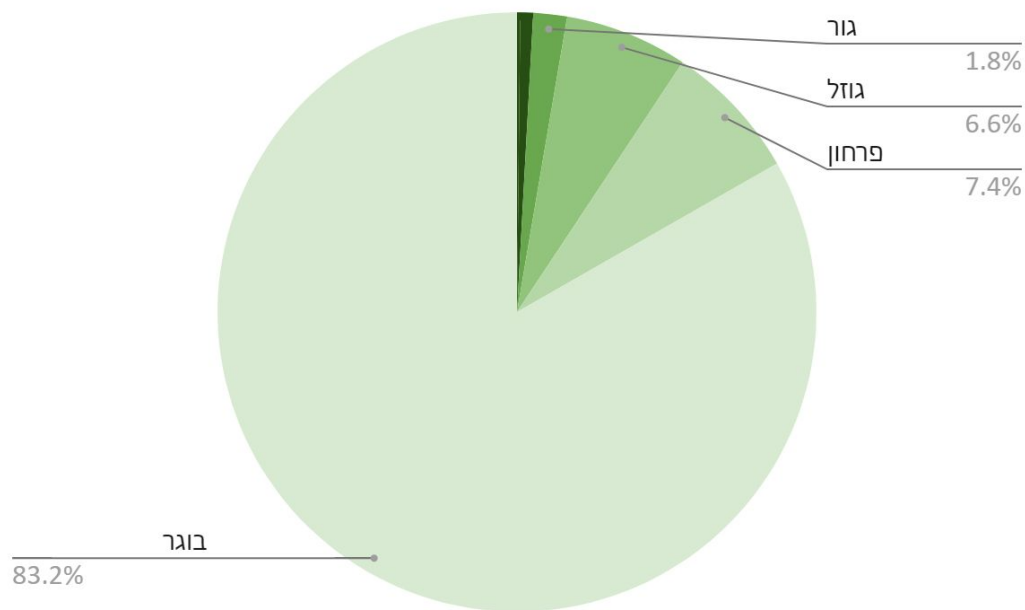

חיבולנס - סיכום 2022

השורה התחתונה

2018	2019	2020	2021	2022	
4,086 בממוצע 11 חיות ליום	5,450 בממוצע 15 חיות ליום	7,078 בממוצע 19 חיות ליום	8,675 בממוצע 24 חיות ליום	6,817 בממוצע 19 חיות ליום	חיות
3,863 בממוצע 10 קריאות ליום	5,050 בממוצע 14 קריאות ליום	6,649 בממוצע 18 קריאות ליום	8,263 בממוצע 23 קריאות ליום	6,486 בממוצע 18 קריאות ליום	קריאות
קיפוד מצוי 712	קיפוד מצוי 1195	קיפוד מצוי 1673	קיפוד מצוי 2071	קיפוד מצוי 1663	החיה הנפוצה ביותר
49 חיות 22.5.18	80 חיות 26.5.19	128 חיות 18.5.20	102 חיות 2.6.21	68 חיות 11.4.22	היום הכי עמוס

גורים וגוזלים

2020	2021	2022	
5650 (82.36%)	7050 (81.6%)	5675 (83.25%)	בוגר
362 (5.28%)	714 (8.3%)	506 (7.42%)	פרחון
660 (9.62%)	638 (7.4%)	453 (6.65%)	גוזל
135 (1.97%)	163 (1.9%)	124 (1.82%)	גור
49 (0.71%)	54 (0.6%)	47 (0.69%)	אפרוח
4 (0.06%)	19 (0.2%)	12 (0.18%)	אבקוע

החיות הנפוצות ביותר

גורמי פגיעה

2021	2022	גורמי פגיעה מובילים
1391	1143	סקביאס
236	129	תקיפת כלב/חתול
55	84	אחזקה בשבי
78	47	דריסה
66	32	מלכודת דבק
50	24	חשד לבוטוליזם

קיפודים

2018	2019	2020	2021	2022	
קיפוד מצוי 712	קיפוד מצוי 1195	קיפוד מצוי 1673	קיפוד מצוי 2071	קיפוד מצוי 1663	החיה הנפוצה ביותר
745	1212	1744	2163	1726	סה"כ קיפודים (כולל חולות ומדבר)