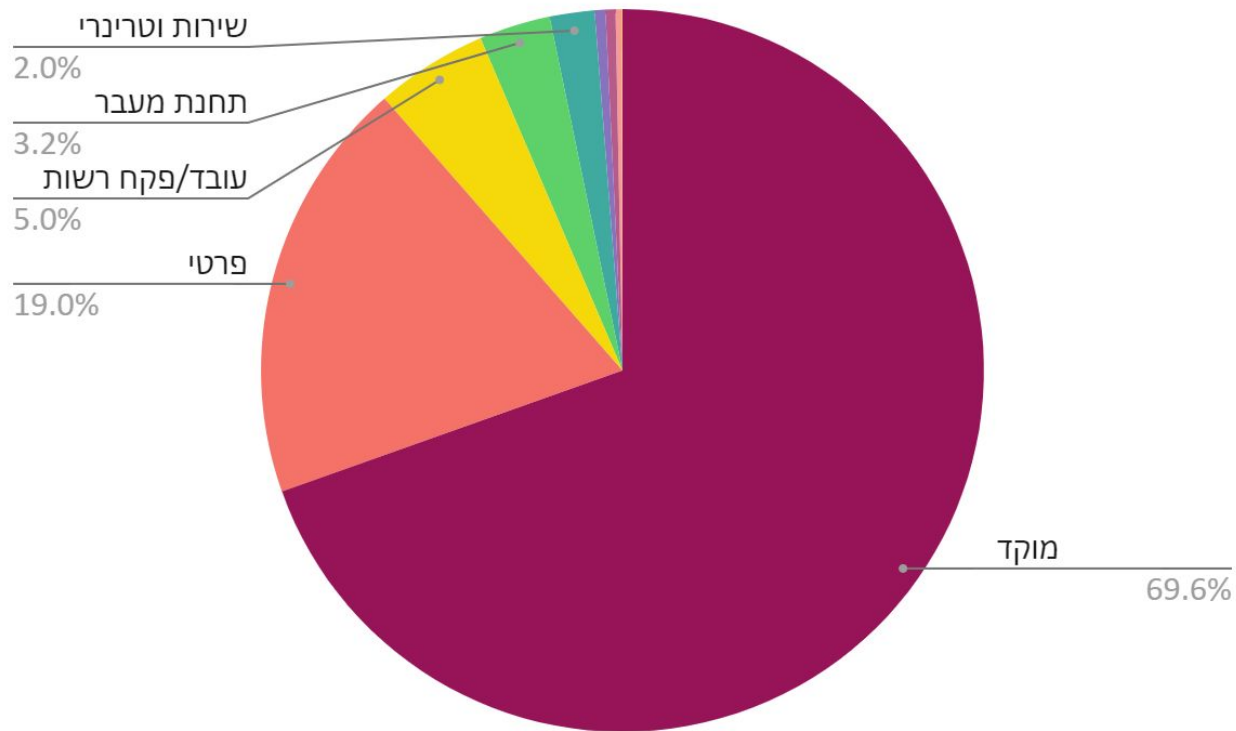

החיות הנפוצות ביותר

גורמי פגיעה

2021	2022	גורמי פגיעה מובילים
1391	1143	סקביאס
236	129	תקיפת כלב/חתול
55	84	אחזקה בשבי
78	47	דריסה
66	32	מלכודת דבק
50	24	חשד לבוטוליזם

קיפודים

2018	2019	2020	2021	2022	
קיפוד מצוי 712	קיפוד מצוי 1195	קיפוד מצוי 1673	קיפוד מצוי 2071	קיפוד מצוי 1663	החיה הנפוצה ביותר
745	1212	1744	2163	1726	סה"כ קיפודים (כולל חולות ומדבר)

מתוכם 1143 דיווחי סקביאס (66%)

עופות

שפעת עופות
בתחילת 2022

פתיחת קריאות

מקור ההודעה	2022
מוקד	4512
פרטי	1232
עובד/פקח רשות	325
תחנת מעבר	207
שירות וטרינרי	130
פייסבוק	31
מ. צפרות אילת	29
לא ידוע	18
אחר	2

מסקנות

השורה התחתונה - מסקנות

2018	2019	2020	2021	2022	
4,086 11 חיות ליום	5,450 15 חיות ליום	7,078 19 חיות ליום	8,675 24 חיות ליום	6,817 19 חיות ליום	חיות
	↑ 33%	↑ 29%	↑ 22%	↓ -21%	עלייה באחוזים (חיות)
3,863 10 קריאות ליום	5,050 14 קריאות ליום	6,649 18 קריאות ליום	8,263 23 קריאות ליום	6,486 18 קריאות ליום	קריאות
	↑ 30%	↑ 32%	↑ 25%	↓ -21%	עלייה באחוזים (קריאות)

לראשונה ירידה במספרי החיות והקריאות.

השורה התחתונה - מסקנות

2018	2019	2020	2021	2022	
קיפוד מצוי 712	קיפוד מצוי 1195	קיפוד מצוי 1673	קיפוד מצוי 2071	קיפוד מצוי 1663	החיה הנפוצה ביותר
18%	22%	24%	23%	25%	אחוז קיפודים מסה"כ החיות