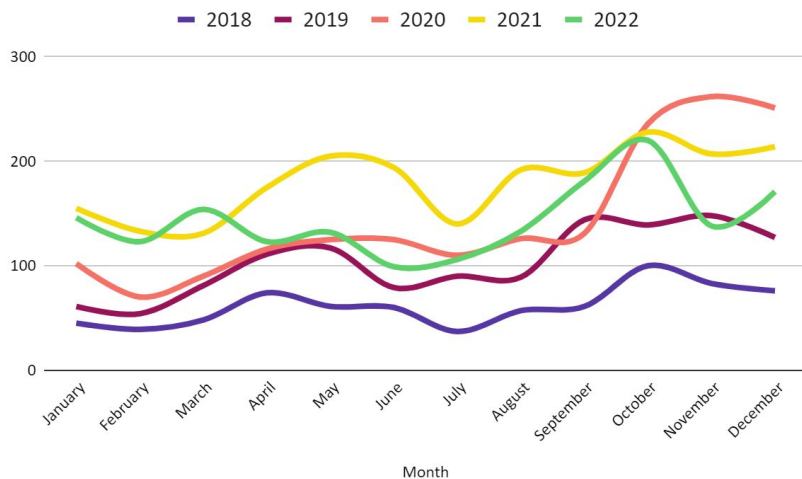

חיבולנס - סיכום 2022

השורה התחתונה

2018	2019	2020	2021	2022	
4,086 בממוצע 11 חיות ליום	5,450 בממוצע 15 חיות ליום	7,078 בממוצע 19 חיות ליום	8,675 בממוצע 24 חיות ליום	6,817 בממוצע 19 חיות ליום	חיות
3,863 בממוצע 10 קריאות ליום	5,050 בממוצע 14 קריאות ליום	6,649 בממוצע 18 קריאות ליום	8,263 בממוצע 23 קריאות ליום	6,486 בממוצע 18 קריאות ליום	קריאות
קיפוד מצוי 712	קיפוד מצוי 1195	קיפוד מצוי 1673	קיפוד מצוי 2071	קיפוד מצוי 1663	החיה הנפוצה ביותר
49 חיות 22.5.18	80 חיות 26.5.19	128 חיות 18.5.20	102 חיות 2.6.21	68 חיות 11.4.22	היום הכי עמוס

גורים וגוזלים

2020	2021	2022	
5650 (82.36%)	7050 (81.6%)	5675 (83.25%)	בוגר
362 (5.28%)	714 (8.3%)	506 (7.42%)	פרחון
660 (9.62%)	638 (7.4%)	453 (6.65%)	גוזל
135 (1.97%)	163 (1.9%)	124 (1.82%)	גור
49 (0.71%)	54 (0.6%)	47 (0.69%)	אפרוח
4 (0.06%)	19 (0.2%)	12 (0.18%)	אבקוע

החיות הנפוצות ביותר

גורמי פגיעה

2021	2022	גורמי פגיעה מובילים
1391	1143	סקביאס
236	129	תקיפת כלב/חתול
55	84	אחזקה בשבי
78	47	דריסה
66	32	מלכודת דבק
50	24	חשד לבוטוליזם

קיפודים

2018	2019	2020	2021	2022	
קיפוד מצוי 712	קיפוד מצוי 1195	קיפוד מצוי 1673	קיפוד מצוי 2071	קיפוד מצוי 1663	החיה הנפוצה ביותר
745	1212	1744	2163	1726	סה"כ קיפודים (כולל חולות ומדבר)

מסקנות

השורה התחתונה - מסקנות

2018	2019	2020	2021	2022	
4,086 11 חיות ליום	5,450 15 חיות ליום	7,078 19 חיות ליום	8,675 24 חיות ליום	6,817 19 חיות ליום	חיות
	↑ 33%	↑ 29%	↑ 22%	↓ -21%	עלייה באחוזים (חיות)
3,863 10 קריאות ליום	5,050 14 קריאות ליום	6,649 18 קריאות ליום	8,263 23 קריאות ליום	6,486 18 קריאות ליום	קריאות
	↑ 30%	↑ 32%	↑ 25%	↓ -21%	עלייה באחוזים (קריאות)