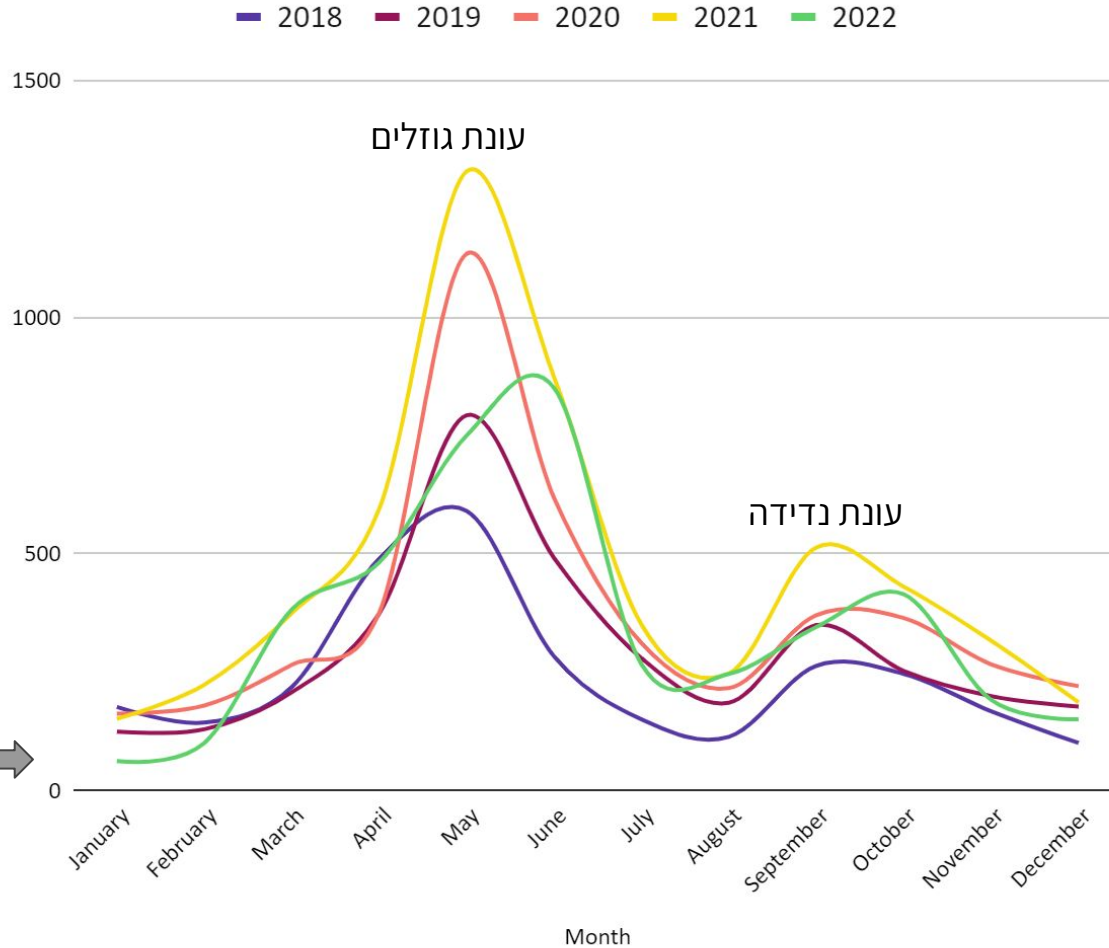

עופות

שפעת עופות
בתחילת 2022

פתיחת קריאות

מקור ההודעה	2022
מוקד	4512
פרטי	1232
עובד/פקח רשות	325
תחנת מעבר	207
שירות וטרינרי	130
פייסבוק	31
מ. צפרות אילת	29
לא ידוע	18
אחר	2