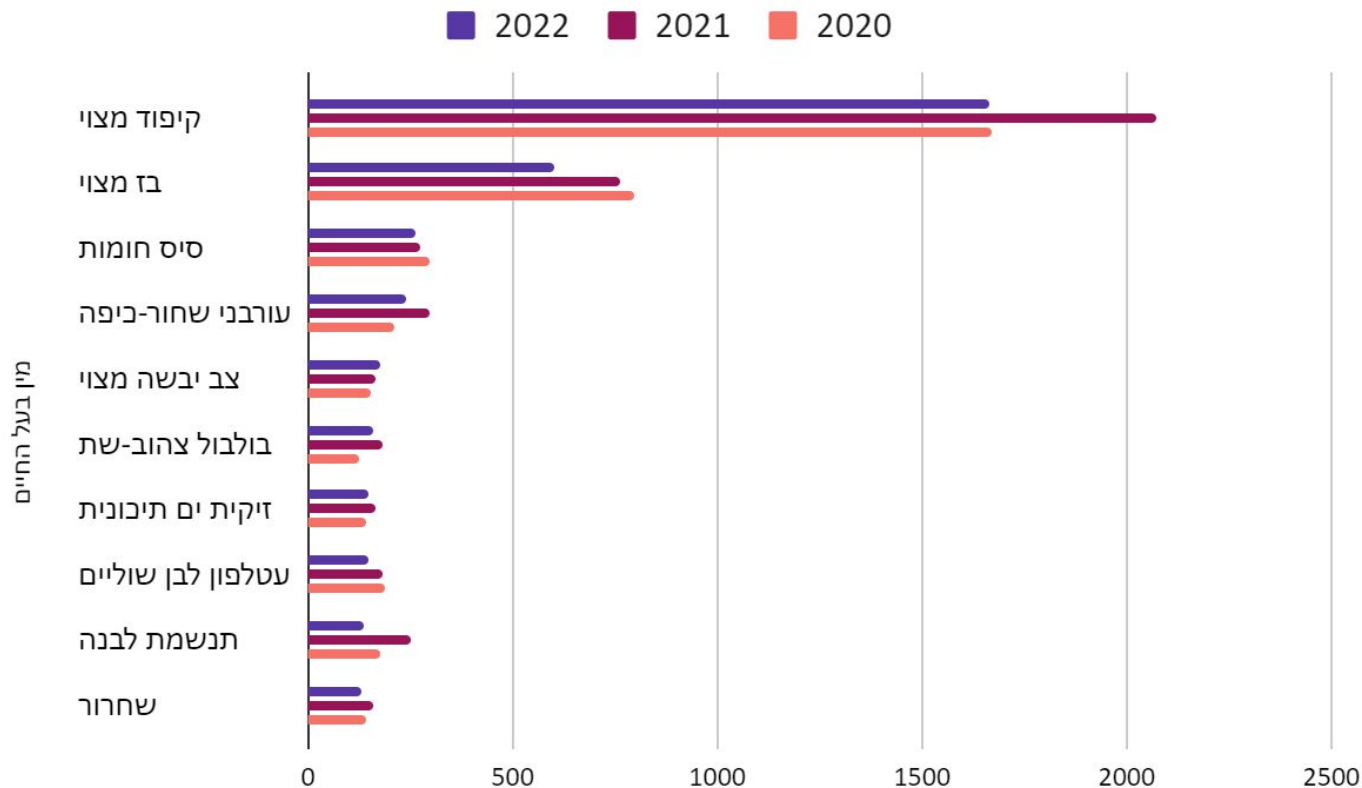

חיבולנס - סיכום 2022

השורה התחתונה

2018	2019	2020	2021	2022	
4,086 בממוצע 11 חיות ליום	5,450 בממוצע 15 חיות ליום	7,078 בממוצע 19 חיות ליום	8,675 בממוצע 24 חיות ליום	6,817 בממוצע 19 חיות ליום	חיות
3,863 בממוצע 10 קריאות ליום	5,050 בממוצע 14 קריאות ליום	6,649 בממוצע 18 קריאות ליום	8,263 בממוצע 23 קריאות ליום	6,486 בממוצע 18 קריאות ליום	קריאות
קיפוד מצוי 712	קיפוד מצוי 1195	קיפוד מצוי 1673	קיפוד מצוי 2071	קיפוד מצוי 1663	החיה הנפוצה ביותר
49 חיות 22.5.18	80 חיות 26.5.19	128 חיות 18.5.20	102 חיות 2.6.21	68 חיות 11.4.22	היום הכי עמוס

גורים וגוזלים

2020	2021	2022	
5650 (82.36%)	7050 (81.6%)	5675 (83.25%)	בוגר
362 (5.28%)	714 (8.3%)	506 (7.42%)	פרחון
660 (9.62%)	638 (7.4%)	453 (6.65%)	גוזל
135 (1.97%)	163 (1.9%)	124 (1.82%)	גור
49 (0.71%)	54 (0.6%)	47 (0.69%)	אפרוח
4 (0.06%)	19 (0.2%)	12 (0.18%)	אבקוע

החיות הנפוצות ביותר

גורמי פגיעה

2021	2022	גורמי פגיעה מובילים
1391	1143	סקביאס
236	129	תקיפת כלב/חתול
55	84	אחזקה בשבי
78	47	דריסה
66	32	מלכודת דבק
50	24	חשד לבוטוליזם

קיפודים

2018	2019	2020	2021	2022	
קיפוד מצוי 712	קיפוד מצוי 1195	קיפוד מצוי 1673	קיפוד מצוי 2071	קיפוד מצוי 1663	החיה הנפוצה ביותר
745	1212	1744	2163	1726	סה"כ קיפודים (כולל חולות ומדבר)